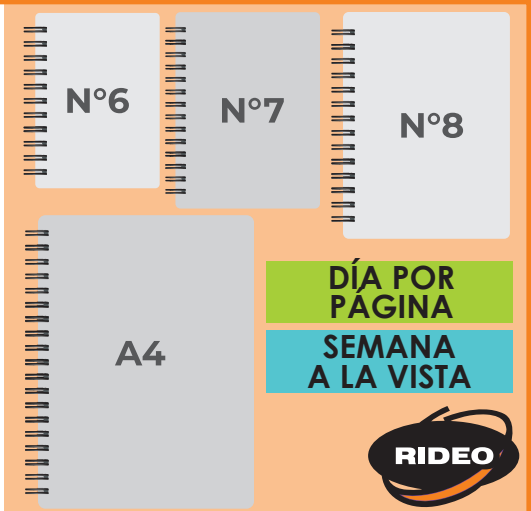

BUTTERFLY

CÓDIGOS: 01 1026 / 01 1041 / 01 1064

SEMANA A LA VISTA

DÍA POR PÁGINA

TAMAÑOS DISPONIBLES

CÓDIGOS: 01 1004 / 01 1013 / 01 1025 / 01 1048 / 01 1074

CÓDIGOS: 01 1003 / 01 1012 / 01 1024 / 01 1047 / 01 1076

SEMANA A LA VISTA

DÍA POR PÁGINA

CÓDIGOS: 01 1028 / 01 1045 / 01 1075 / 01 1090

Ingresá a
www.papelera-bariloche.com.ar
y hacé tu pedido!

¡También seguinos  @papelerabariloche
en las redes!  /papelerabariloche

CALENDARIOS **ROJOS**

CÓDIGO: 008120

CÓDIGO: 008104

MEDIO OFICIO

21,5 x 17,5 CM

CÓDIGO: 008111

MEDIO OFICIO CARPITA

21,5 x 17,5 CM

29,7 x 42 CM

CÓDIGO: 008135

CALENDARIOS **VIOLETAS**

NÚMEROS GRANDES

A4

29,7 x 21 CM

CÓDIGO: 008137

CALENDARIOS **NARANJAS**