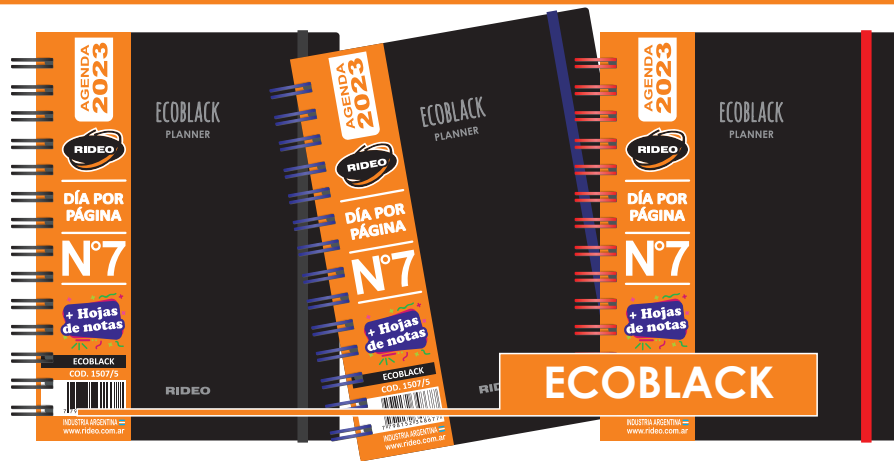

AGENDAS

2023

ALL YOU NEED

CÓDIGOS: 01 1027 / 01 1049 / 01 1077

STARS

CÓDIGOS: 01 1020 / 01 1046 / 01 1061

ZODIAC

CÓDIGOS: 01 1021 / 01 1040 / 01 1060

BUTTERFLY

CÓDIGOS: 01 1026 / 01 1041 / 01 1064

SEMANA A LA VISTA

DÍA POR PÁGINA

TAMAÑOS DISPONIBLES

CÓDIGOS: 01 1004 / 01 1013 / 01 1025 / 01 1048 / 01 1074

CÓDIGOS: 01 1003 / 01 1012 / 01 1024 / 01 1047 / 01 1076

SEMANA A LA VISTA

DÍA POR PÁGINA

CÓDIGOS: 01 1028 / 01 1045 / 01 1075 / 01 1090

Ingresá a
www.papelera-bariloche.com.ar
y hacé tu pedido!

¡También seguinos  @papelerabariloche
en las redes!  /papelerabariloche

CALENDARIOS **ROJOS**

CÓDIGO: 008120

CÓDIGO: 008104

MEDIO OFICIO

21,5 x 17,5 CM

CÓDIGO: 008111

MEDIO OFICIO CARPITA

21,5 x 17,5 CM